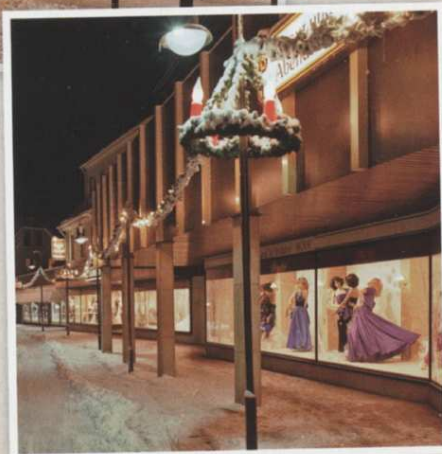

LOHNE früher & heute

Weihnachtsbeleuchtung im Wandel

Recht unterschiedliche Beleuchtungskörper sind im Bildarchiv des Heimatvereins dokumentiert für die hier dargestellte Weihnachtsbeleuchtung im Zeitraum von fast 40 Jahren.

1971 Lindenstraße,
Brinkstraße, Lindenstraße

1987 Keetstraße und
Alter Markt

2008 Alter Markt