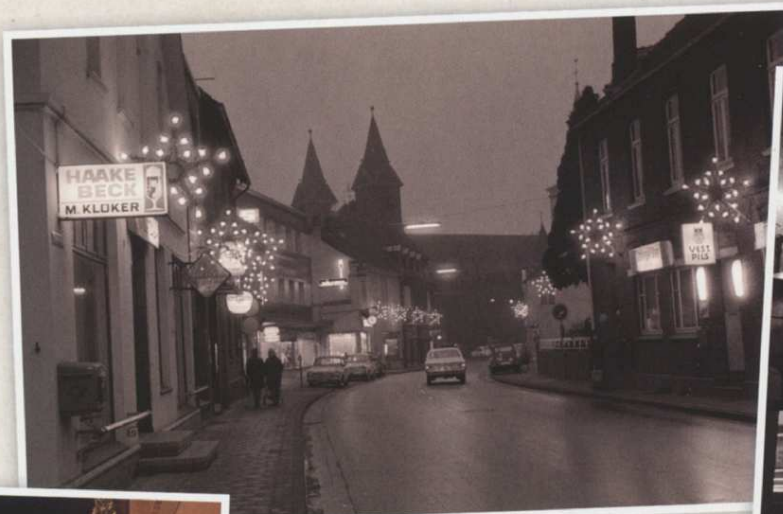

LOHNE früher & heute

Weihnachtsbeleuchtung im Wandel

Recht unterschiedliche Beleuchtungskörper sind im Bildarchiv des Heimatvereins dokumentiert für die hier dargestellte Weihnachtsbeleuchtung im Zeitraum von fast 40 Jahren.

1971 Lindenstraße,
Brinkstraße, Lindenstraße

1987 Keetstraße und
Alter Markt

2008 Alter Markt